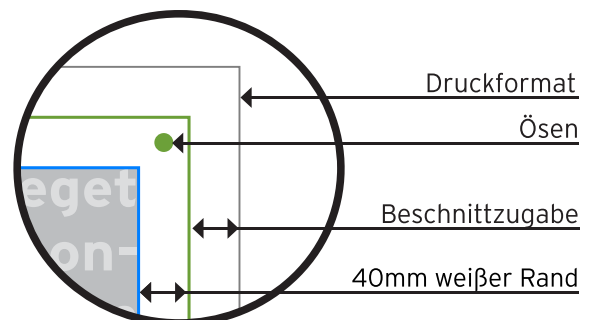

## Werbebanner / PVC-Plane, beidseitig bedruckt geöst und umschlaggeschweißt

- Endformat: fertige Breite x Höhe
- Druckformat = Endformat inkl. 40mm Beschnittzugabe
- Beschnittzugabe: 40mm
- Sicherheitsabstand: 40mm
- Abstand vom Ösenmittelpunkt zum Rand: ca. 20mm
- Abstand der Ösen zueinander: ca. 500mm
- Ösendurchmesser: 15mm

- **Endformat**  
fertiges/beschnittenes Format
- **Druckformat**  
Endformat inkl. Beschnittzugabe
- **Sicherheitsabstand 40mm**  
Abstand zwischen Text und Rand
- **Ösen**

Skizze nicht maßstabsgetreu

### Bitte beachten Sie:

- Bitte beachten Sie beim Platzieren von Grafiken und Text den Sicherheitsabstand und die Position der Ösen.
- Hintergrundfarben, -bilder und -grafiken müssen bis an den Rand des Druckformates angelegt werden, um sauber bedruckte Ränder zu gewährleisten.