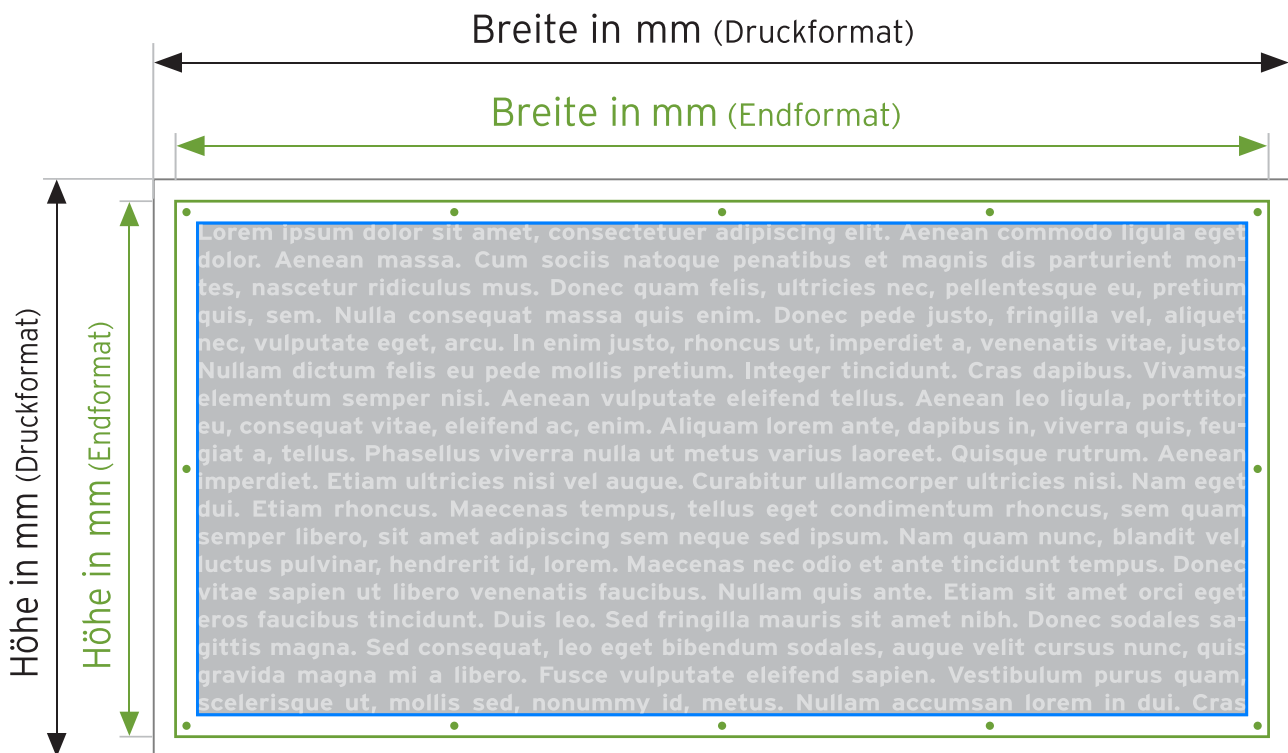

## Werbebanner / PVC-Plane, beidseitig bedruckt geöst und umschlaggeschweißt

- Endformat: fertige Breite x Höhe
- Druckformat = Endformat inkl. 40mm Beschnittzugabe
- Beschnittzugabe: 40mm
- Sicherheitsabstand: 40mm
- Abstand vom Ösenmittelpunkt zum Rand: ca. 20mm
- Abstand der Ösen zueinander: ca. 500mm
- Ösendurchmesser: 15mm

- **Endformat**  
fertiges/beschnittenes Format
- **Druckformat**  
Endformat inkl. Beschnittzugabe
- **Sicherheitsabstand 40mm**  
Abstand zwischen Text und Rand
- **Ösen**

Skizze nicht maßstabsgetreu

### Bitte beachten Sie:

- Bitte beachten Sie beim Platzieren von Grafiken und Text den Sicherheitsabstand und die Position der Ösen.
- Hintergrundfarben, -bilder und -grafiken müssen bis an den Rand des Druckformates angelegt werden, um sauber bedruckte Ränder zu gewährleisten.