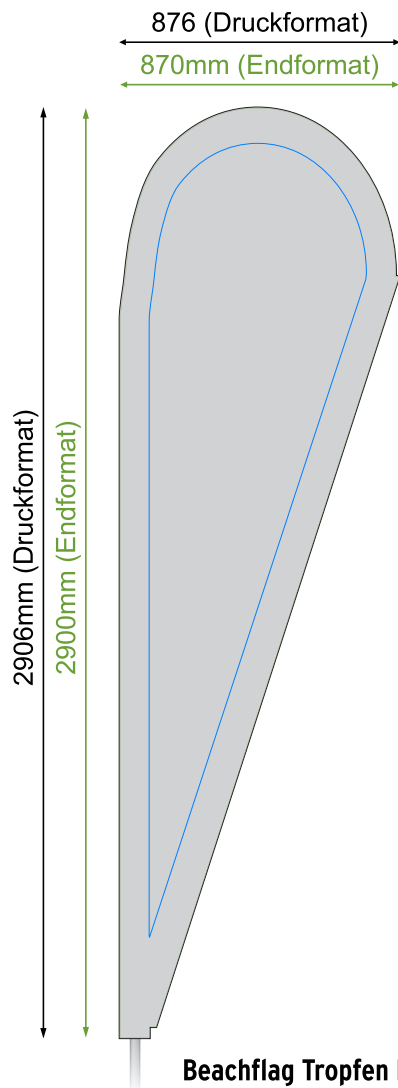

Beachflag - Tropfenform L - 870x2900mm

- Druckformat: 876x2906mm
- Endformat: 870x2900mm
- Beschnittzugabe: 3mm

■ Endformat
fertiges/beschnittenes Format

■ Druckformat
Endformat inkl. Beschnittzugabe

■ Sicherheitsabstand
Abstand zwischen Text und Rand
(verhindert unerwünschten
Anschnitt)

Bitte beachten Sie:

- Hintergrundfarben, -bilder und -grafiken müssen bis an den Rand des Druckformates angelegt werden, um sauber bedruckte Ränder zu gewährleisten.

Gerne helfen wir Ihnen bei der Gestaltung. Schreiben Sie uns ein Mail oder rufen Sie uns an! - grafik@schilder-shop.at