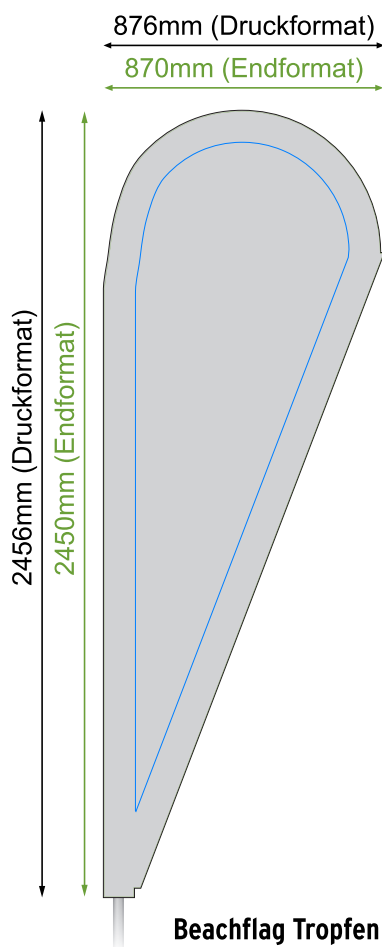

Beachflag - Tropfenform M - 870x2450mm

- Druckformat: 876x2456mm
- Endformat: 870x2450mm
- Beschnittzugabe: 3mm

■ Endformat
fertiges/beschnittenes Format

■ Druckformat
Endformat inkl. Beschnittzugabe

■ Sicherheitsabstand
Abstand zwischen Text und Rand
(verhindert unerwünschten
Anschnitt)

Bitte beachten Sie:

- Hintergrundfarben, -bilder und -grafiken müssen bis an den Rand des Druckformates angelegt werden, um sauber bedruckte Ränder zu gewährleisten.

Gerne helfen wir Ihnen bei der Gestaltung. Schreiben Sie uns ein Mail oder rufen Sie uns an! - grafik@schilder-shop.at