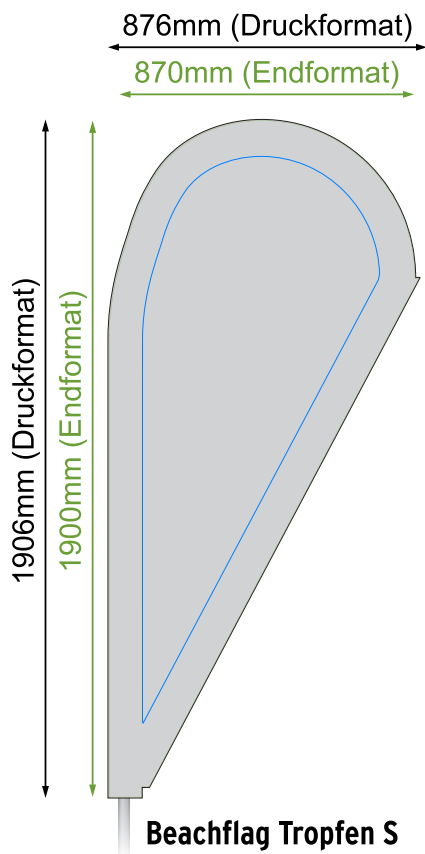

Beachflag - Tropfenform S - 870x1900mm

- Druckformat: 876 x 1906mm
- Endformat: 870 x 1900mm
- Beschnittzugabe: 3mm

■ Endformat
fertiges/beschnittenes Format

■ Druckformat
Endformat inkl. Beschnittzugabe

■ Sicherheitsabstand
Abstand zwischen Text und Rand
(verhindert unerwünschten
Anschnitt)

Bitte beachten Sie:

- Hintergrundfarben, -bilder und -grafiken müssen bis an den Rand des Druckformates angelegt werden, um sauber bedruckte Ränder zu gewährleisten.